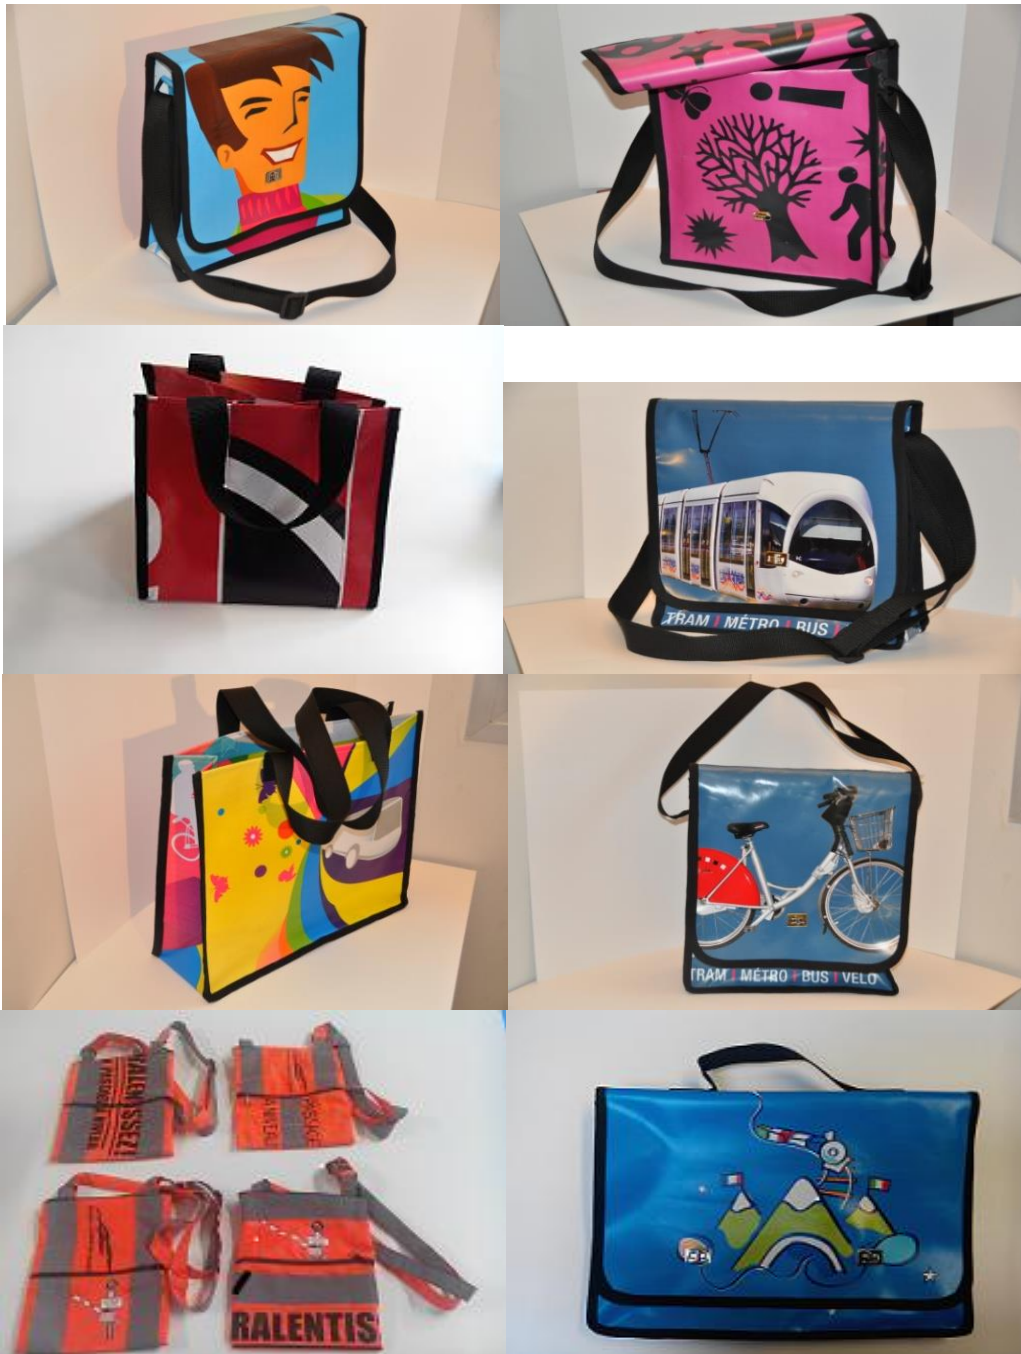

5- Recyclage de bâche et autre support publicitaire

Nos couturières, grâce à leur expérience significative dans le milieu dit ordinaire, sont en mesure de concevoir et réaliser différents types de produits tels que des sacs et accessoires, des couvertures polaires doublées d'une face hydrofuge permettant l'isolation au sol humide de celle-ci, des sacs à dos, sacs de voyage, portes documents... à partir de matière provenant de support publicitaire ou autre.

Exemples de création et confection couture :

Charpenay Parc 1306 chemin des Molières - 69210 LENTILLY

☎ : 04 72 89 30 20 / 📠 : 04 72 89 52 51

@ : contactea@orange.fr

: Site : www.erdta-entrepriseadaptee.com